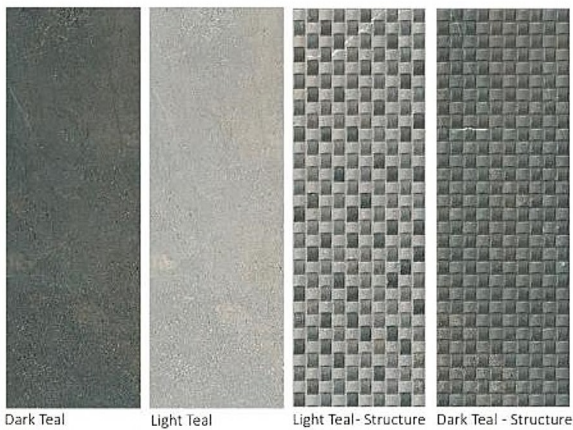

# ST 3023 s

Varna

30x90 cm

ST 3025 s

Salvin

30x90 cm

ST 1027 s

Lino - Light Gray 30x90