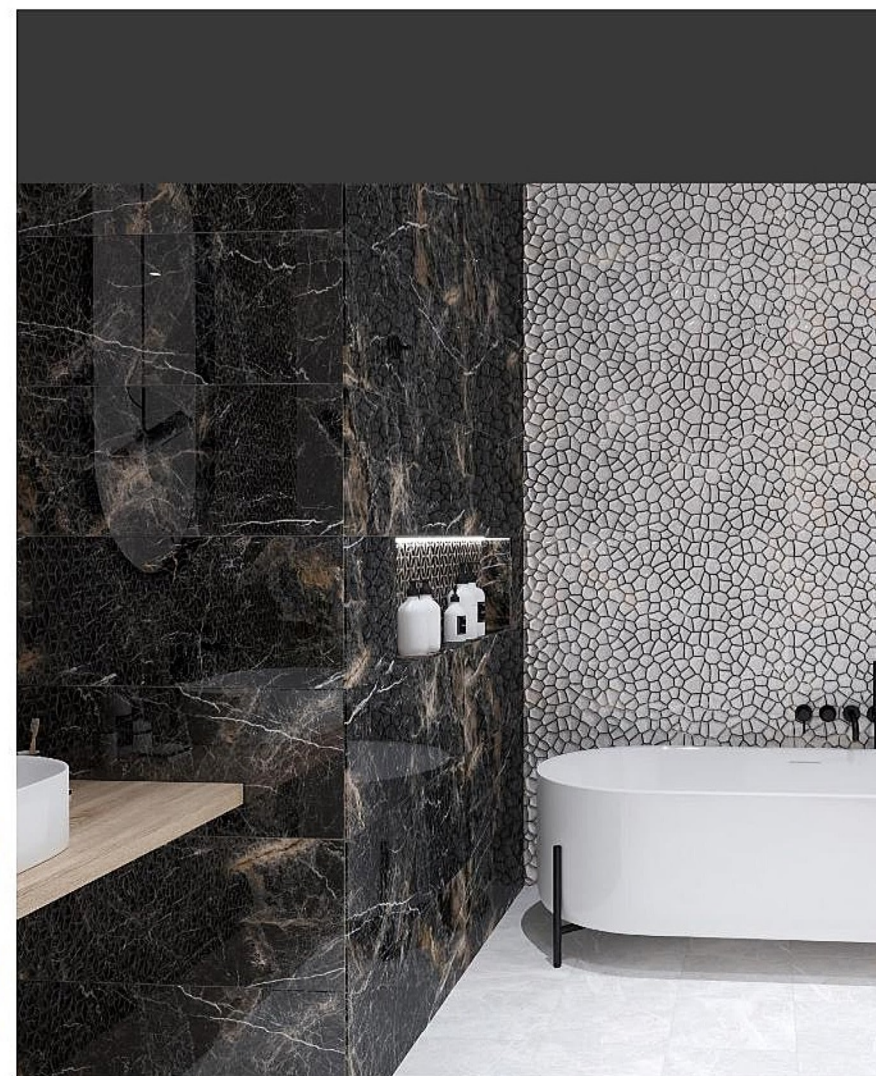

# ST 3023 s

Varna

30x90 cm

ST 3025 s

Salvin

30x90 cm

ST 1027 s

Lino - Light Gray 30x90